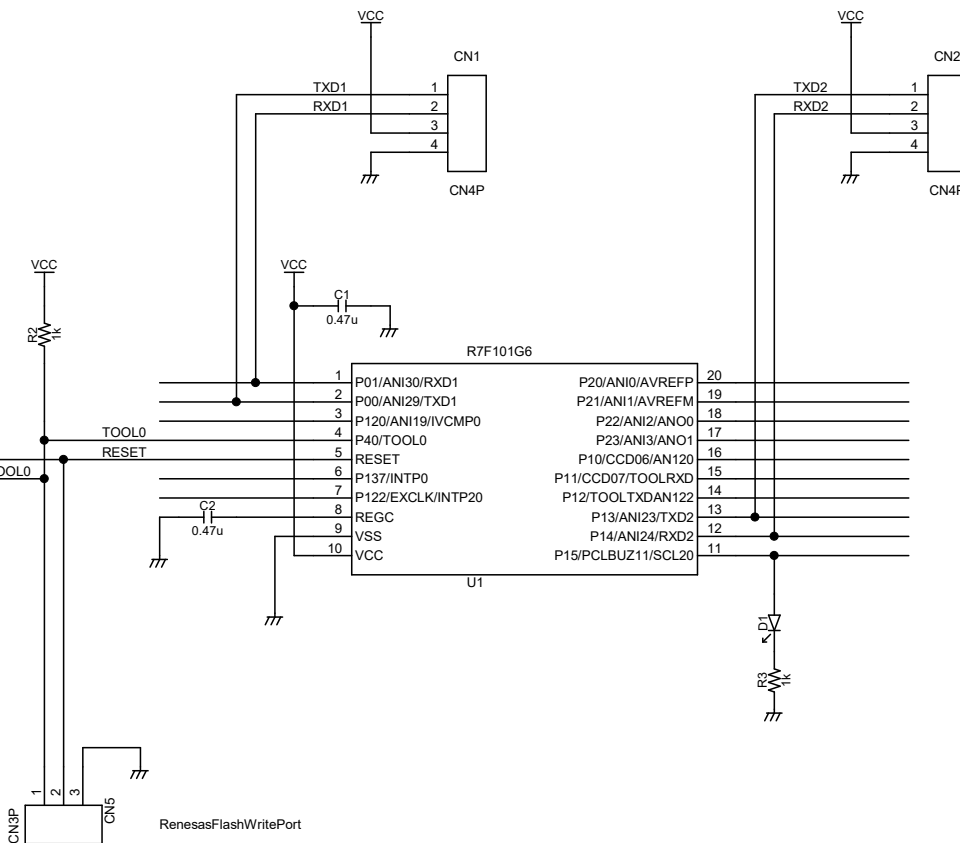

型名 7614-6002SC(相当) メーカー3M

TOP VIEW

2	14
1	13

E2liteエミュレータインターフェイス

P01/ANI30/RXD1	1
P00/ANI29/TXD1	2
P120/ANI19/IVCMP0	3
P40/TOOL0	4
RESET	5
P137/INTP0	6
P122/EXCLK/INTP20	7
NC	8
GND	9
VCC	10

CN7

P20/ANIO/AVREFF	20
P21/ANI1/AVREFM	19
P22/ANI2/ANO0	18
P23/ANI3/ANO1	17
P10/CCD06/AN120	16
P11/CCD07/TOOLRXD	15
P12/TOOLTXDAN122	14
P13/ANI23/TXD2	13
P14/ANI24/RXD2	12
P15/PCLBUZ11/SCL20	11

CN8

RenesasFlashWritePort

TITLE		DRAWING_No.	
RL78/G24_R7F101G6 CPUボード			
12bitAD,1.6~5.5V動作			
SHEET	DATE	DESIGN	Beyond the river Inc.
1 / 1	2024.11.07	H.M	