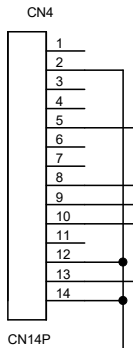

型名 7614-6002SC(相当) メーカー3M

TOP VIEW

2	14
1	13

E2liteエミュレータインターフェイス

P01/ANI30/RXD1	1
P00/ANI29/TXD1	2
P120/ANI19/IVCMP0	3
P40/TOOL0	4
RESET	5
P137/INTP0	6
P122/EXCLK/INTP20	7
NC	8
GND	9
VCC	10

CN7

P20/ANIO/AVREFF	20
P21/ANI1/AVREFM	19
P22/ANI2/ANO0	18
P23/ANI3/ANO1	17
P10/CCD06/AN120	16
P11/CCD07/TOOLRXD	15
P12/TOOLTXDAN122	14
P13/ANI23/TXD2	13
P14/ANI24/RXD2	12
P15/PCLBUZ11/SCL20	11

CN8

RenesasFlashWritePort

TITLE		DRAWING_No.	
RL78/G24_R7F101G6 CPUボード			
12bitAD,1.6~5.5V動作			
SHEET	DATE	DESIGN	Beyond the river Inc.
1 / 1	2024.11.07	H.M	