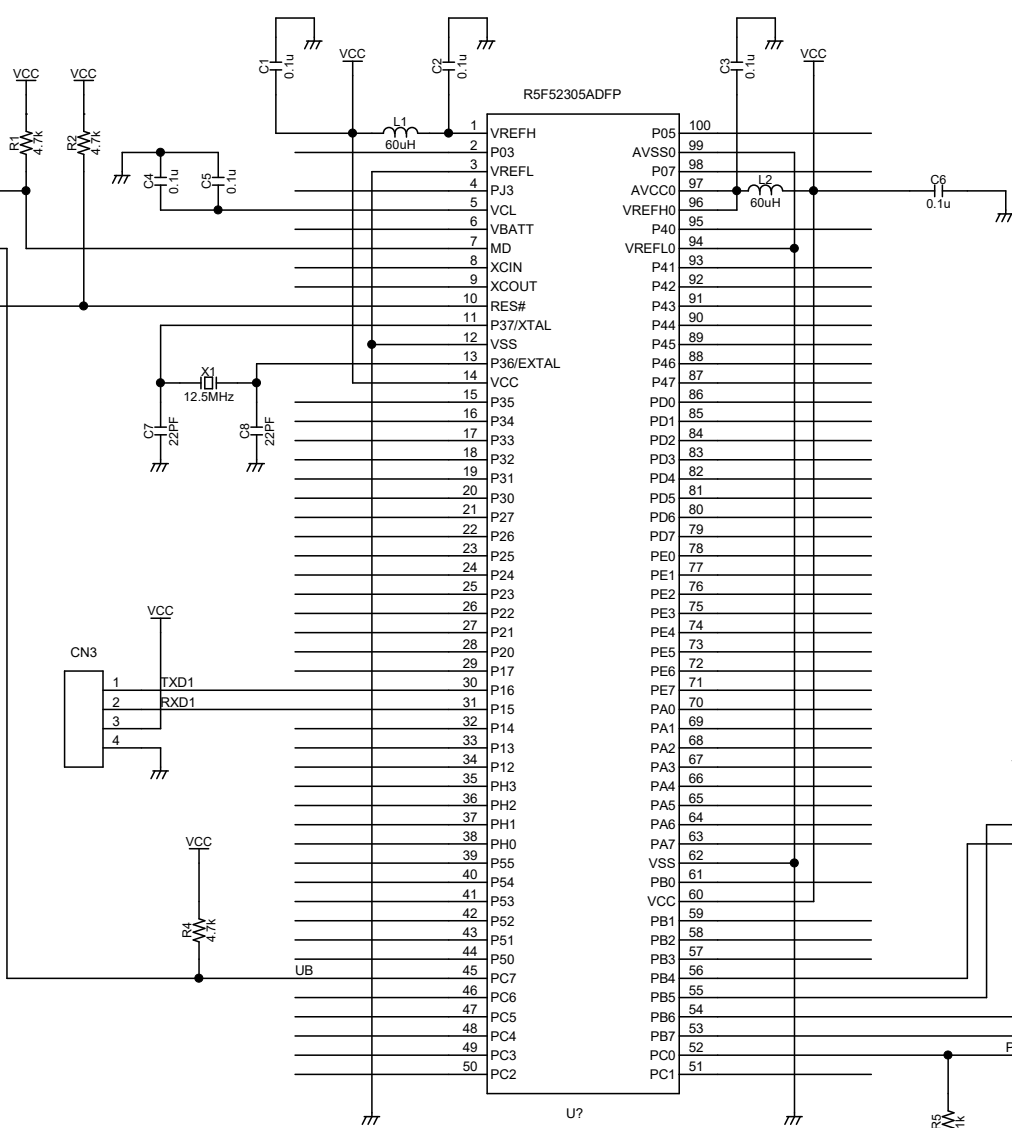

E1インターフェイス

TOP VIEW

TITLE		DRAWING_No.	
RX230_100 CPUボード			
SHEET	DATE	DESIGN	Beyond the river
1 / 1	2019.12.18	H.M	