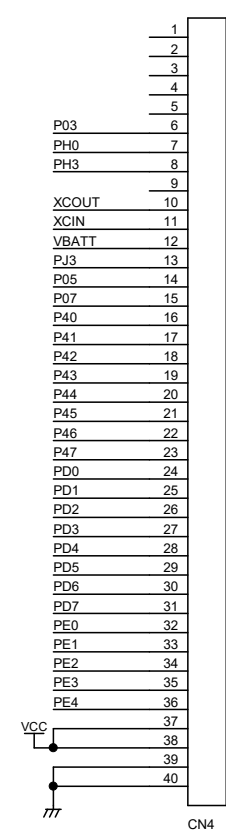

E1インターフェイス

TOP VIEW

TITLE		DRAWING_No.	
RX230_100 CPUボード			
SHEET	DATE	DESIGN	Beyond the river
1 / 1	2019.12.18	H.M	