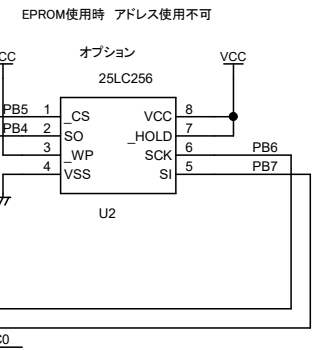

E1インターフェイス

TOP VIEW

TITLE		DRAWING_No.	
RX230_100 CPUボード			
SHEET	DATE	DESIGN	Beyond the river
1 / 1	2019.12.18	H.M	