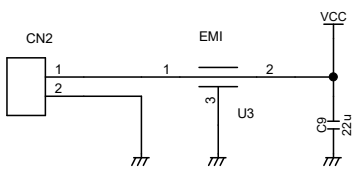

E1インターフェイス

TOP VIEW

TITLE		DRAWING_No.	
RX230_100 CPUボード			
SHEET	DATE	DESIGN	Beyond the river
1 / 1	2019.12.18	H.M	