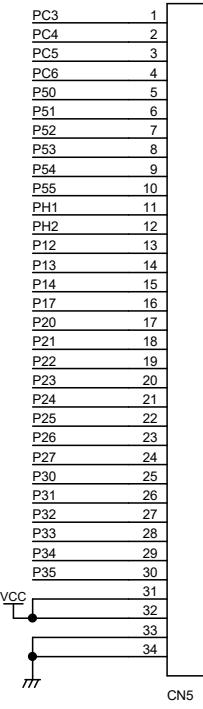

E1インターフェイス

TOP VIEW

TITLE		DRAWING_No.	
RX230_100 CPUボード			
SHEET	DATE	DESIGN	Beyond the river
1 / 1	2019.12.18	H.M	