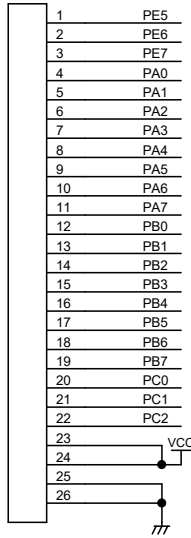

E1インターフェイス

TOP VIEW

TITLE		DRAWING_No.	
RX230_100 CPUボード			
SHEET	DATE	DESIGN	Beyond the river
1 / 1	2019.12.18	H.M	