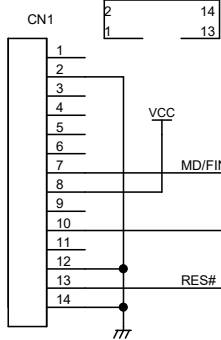

E1インターフェイス

TOP VIEW

TITLE		DRAWING_No.	
RX230_100 CPUボード			
SHEET	DATE	DESIGN	Beyond the river
1 / 1	2019.12.18	H.M	